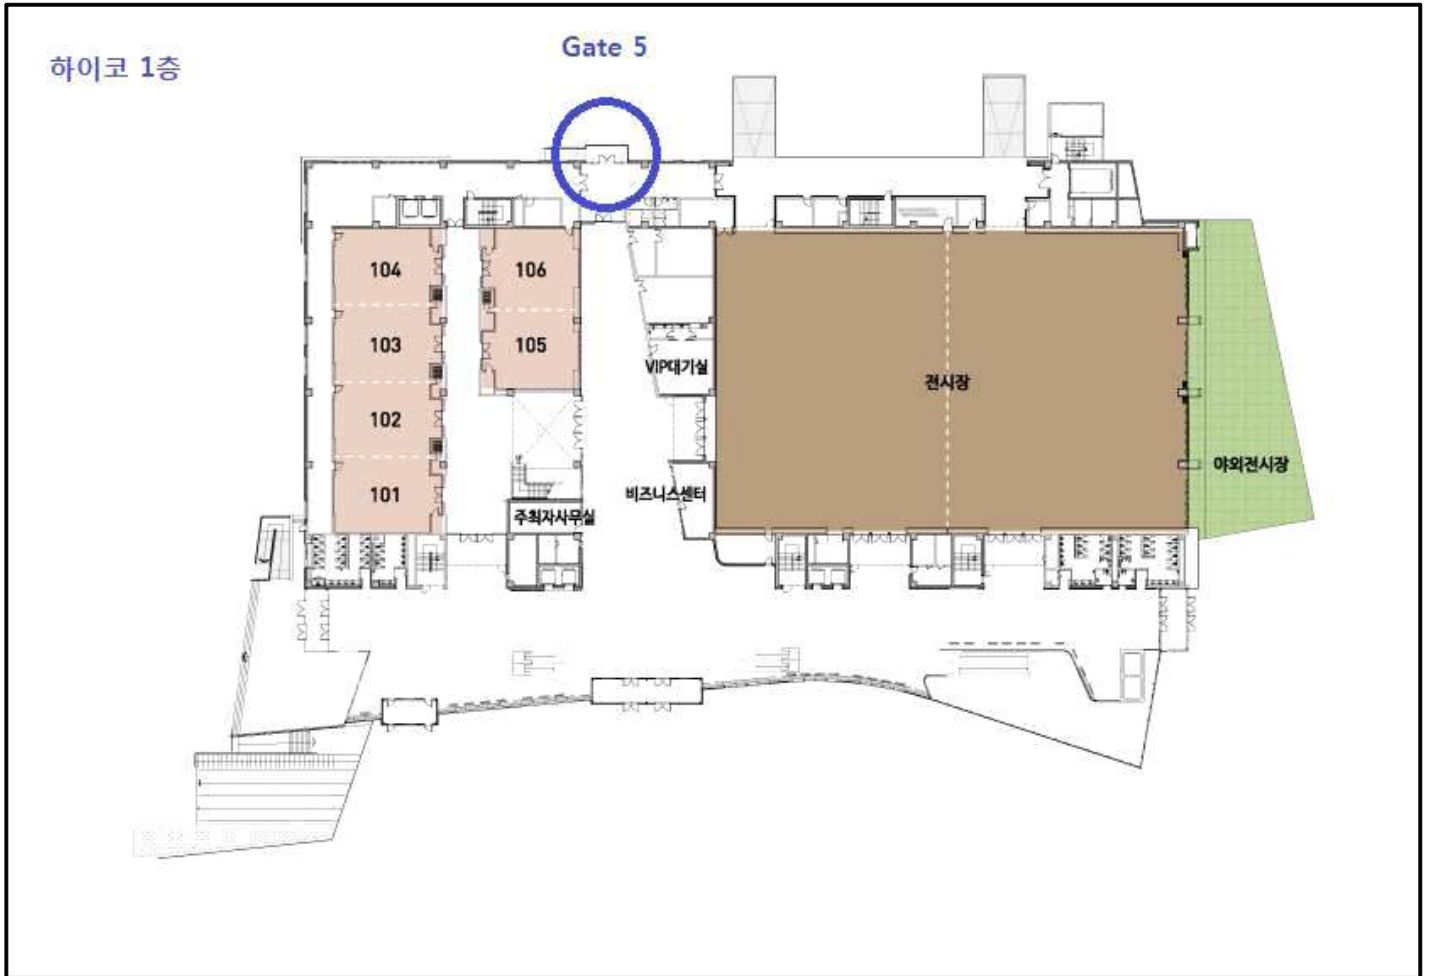

학회 참가자 셔틀버스 승하차 장소 안내

신경주역 셔틀버스 승하차위치

- 신경주역 1층 대합실 정문 (1번 게이트)로 나가, '시티투어·셔틀' 사이니지 (signage) 방향을 따라 정면으로 20m 직진하면 시티투어·셔틀버스 전용 주차장에 도착합니다.

	
<p>1 신경주역 정문 (Gate 1)</p>	<p>2 '시티투어·셔틀' 안내사인</p>
	
<p>3 셔틀/단체버스 승하차장</p>	<p>4 신경주역 지도 내 승하차장 장소표시</p>

HICO 셔틀버스 승하차 위치

- HICO 1층 Gate 5번 앞

하이코 Gate 5

하이코 Gate 5